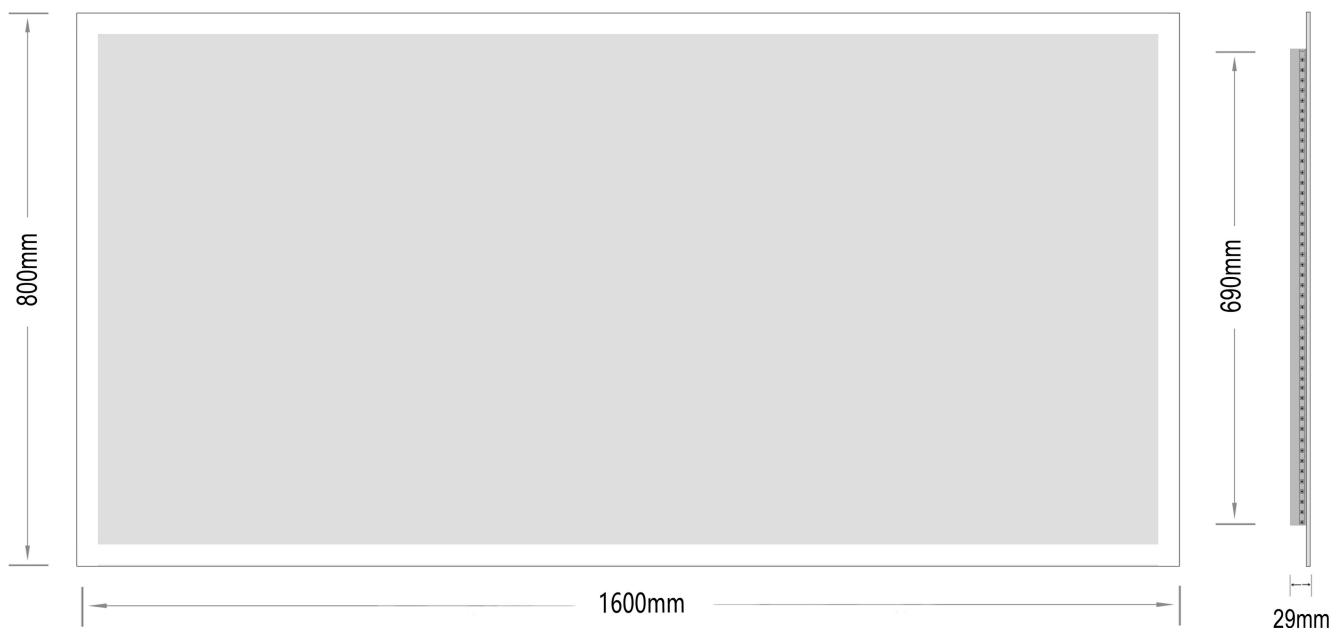

Mie-1.V 1600x800

nordic-bad

SPECIFIKATIONER

Strømforsyning	230V/50Hz
Lyskilde	LED
Wattage	52 W
Kelvin	3000K
Ra-Værdi	>95
IP-klasse	IP44
Beskyttelsesklasse	II
Godkendelser	CE/RoHS
Anti-damp	48 W
Lysstyrke	10000 Lumens

Funktion Anti-damp

EMBALLAGE

Yderkasse størrelse	166x7x86 cm
Yderkasse Vægt	G.W.:19.7 KGS/N.W.:16.8 KGS

Advarsel! Sluk altid for strømmen under installation og vedligeholdelse!